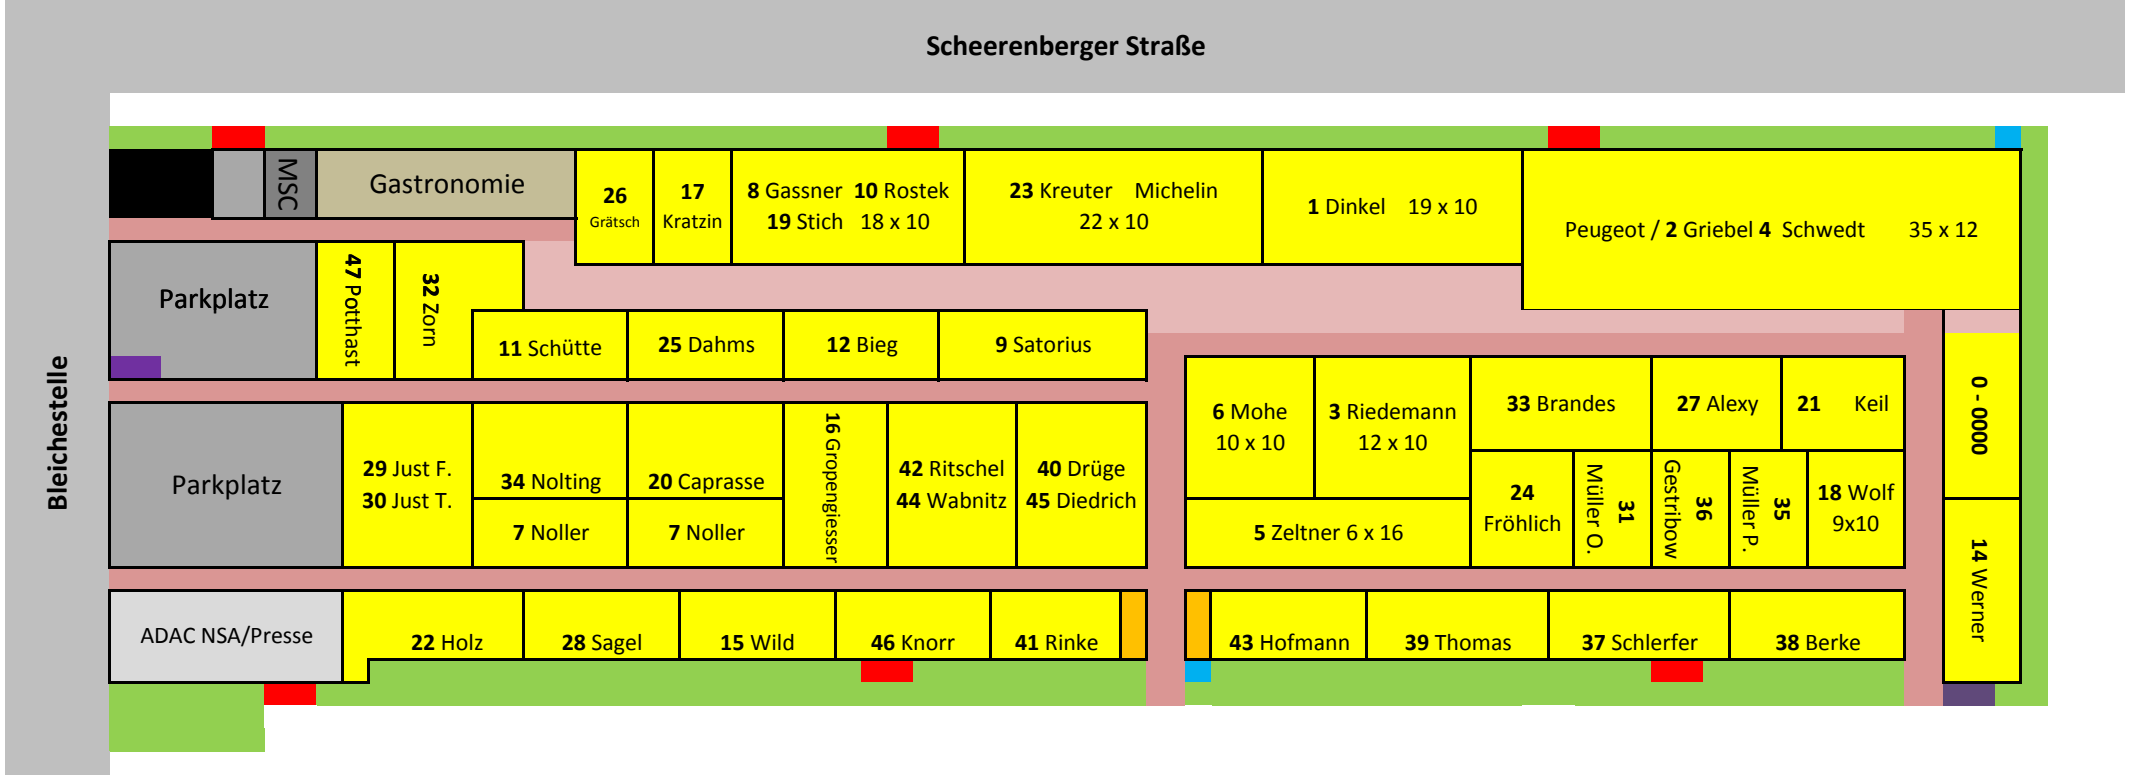

Scheerenberger Straße

- Müllcontainer
- Wasser
- Stromanschlußkasten
- Schotter
- gepflastert

Achtung, die Vergabe der Plätze kann sich kurzfristig z. B. durch Absagen noch ändern. Bitte wenden Sie sich an das Serviceteam vor Ort!!!

- Zeitnahme Ausfahrt
- Zeitnahme Einfahrt